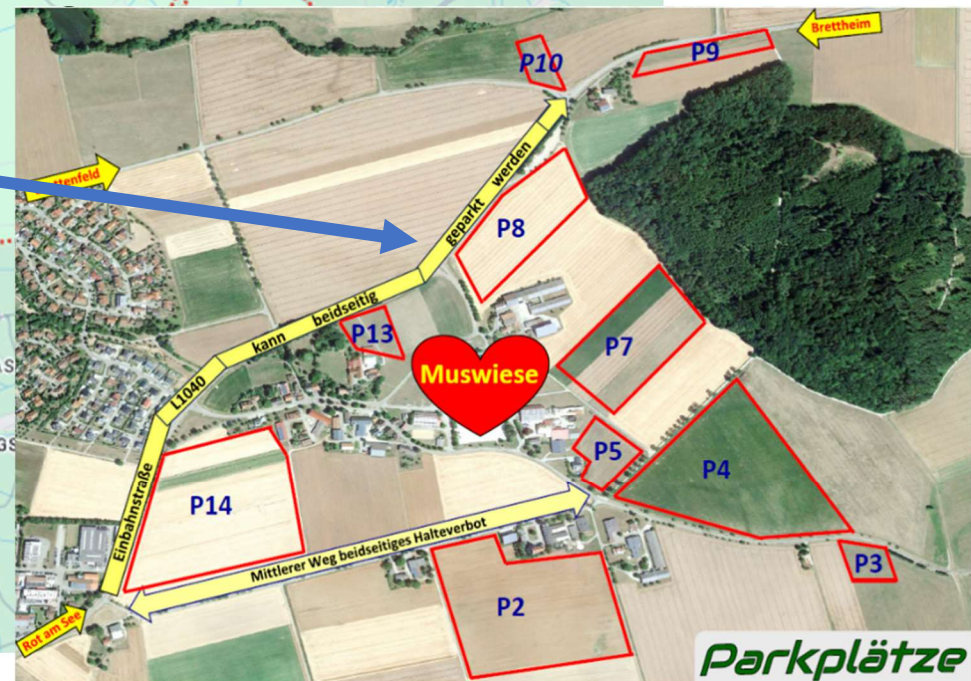

Zufahrt zur Muswiese

Bad Mergentheim

Die Parkplätze befinden sich im südöstlichen Bereich unserer Muswiese. Um diese aus Fahrtrichtung Bad Mergentheim erreichen zu können, ist eine Anfahrt über Gerabronn notwendig!

Ortsdurchfahrt
Rot am See
gesperrt!

Parkplätze