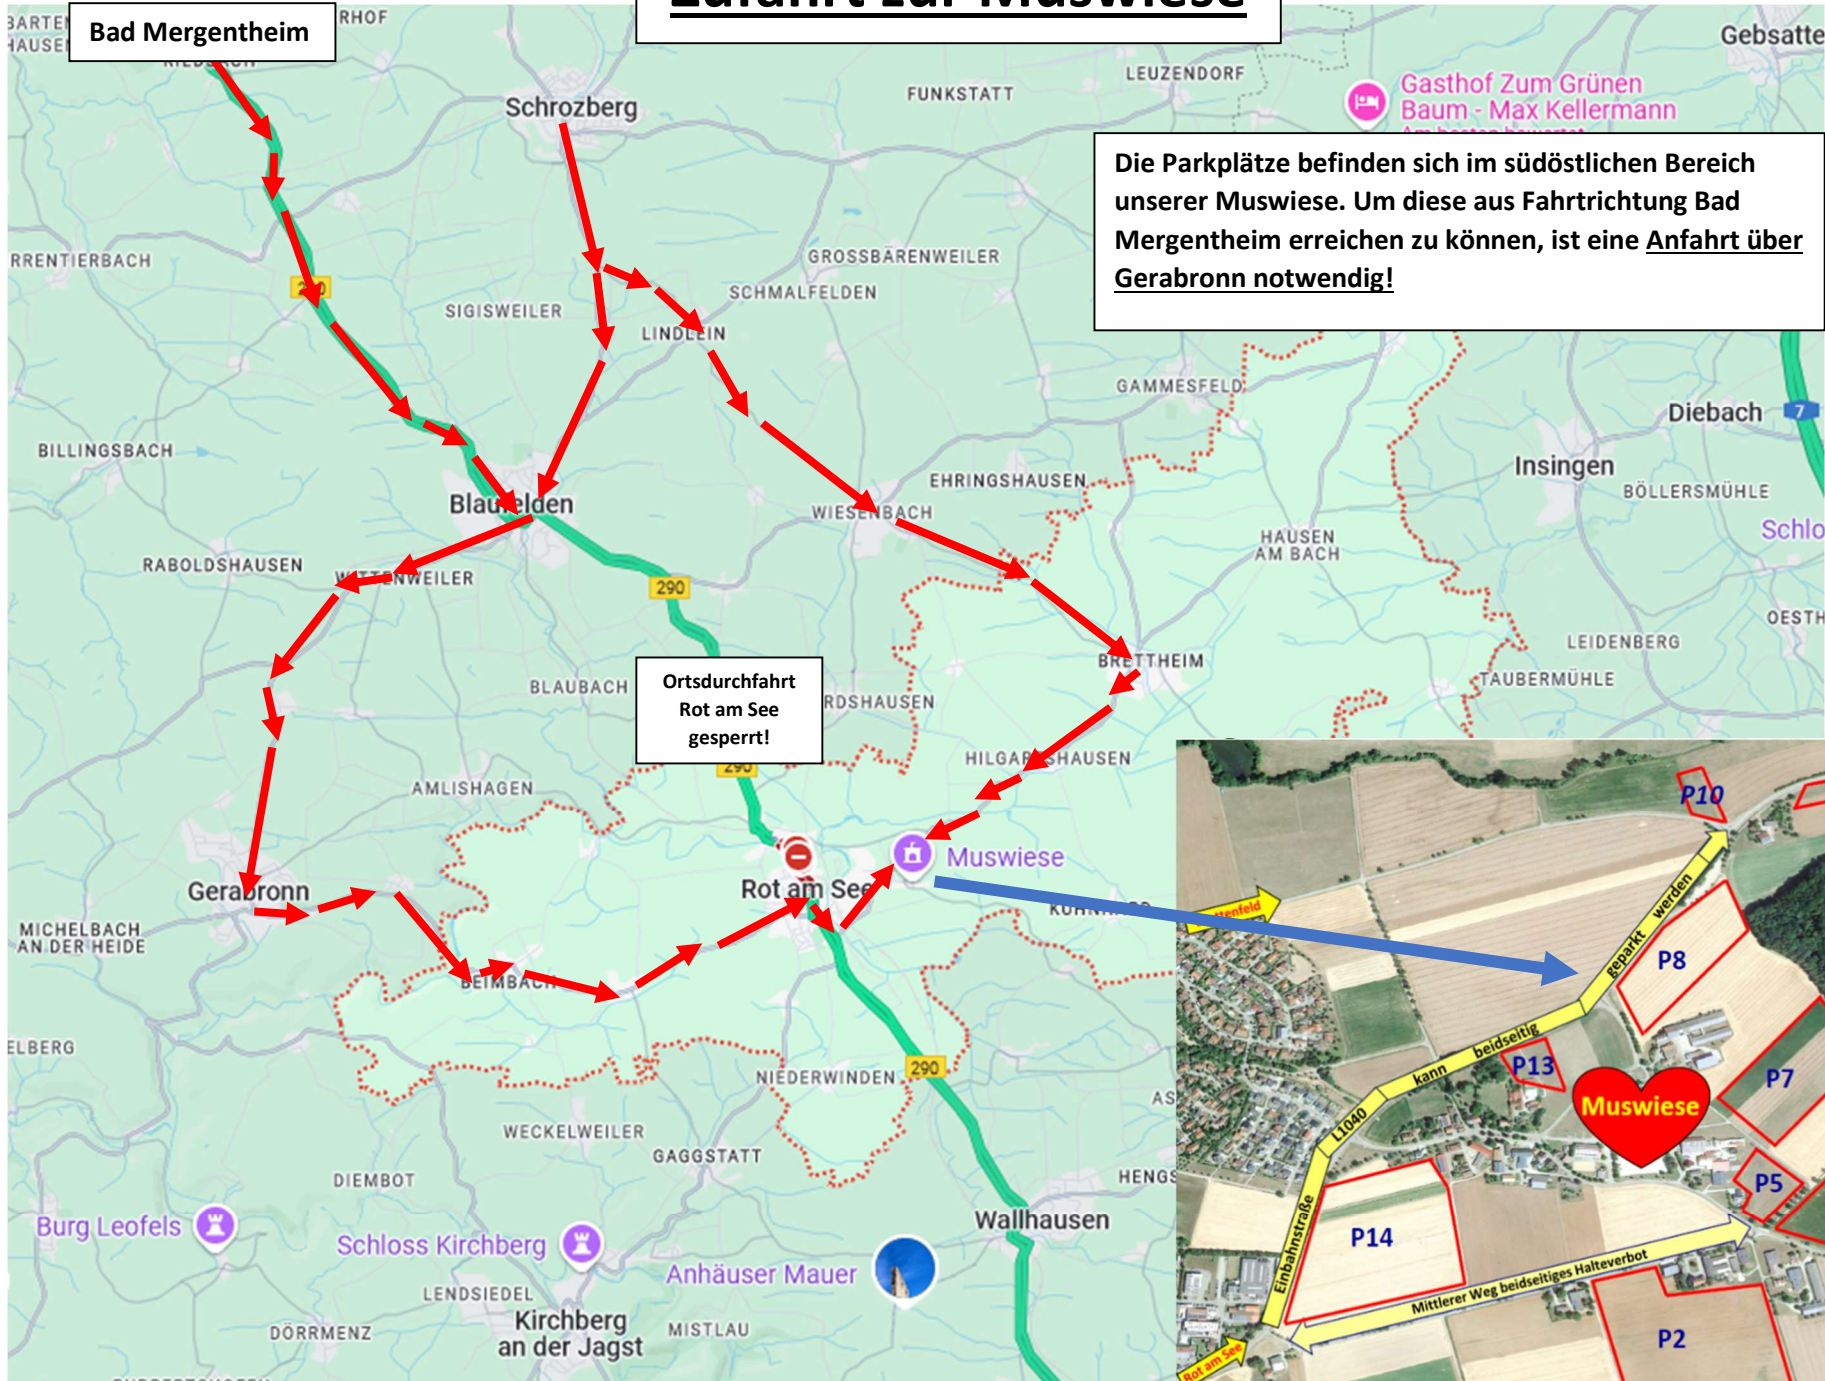

Zufahrt zur Muswiese

Bad Mergentheim

Die Parkplätze befinden sich im südöstlichen Bereich unserer Muswiese. Um diese aus Fahrtrichtung Bad Mergentheim erreichen zu können, ist eine Anfahrt über Gerabronn notwendig!

Ortsdurchfahrt
Rot am See
gesperrt!

Parkplätze